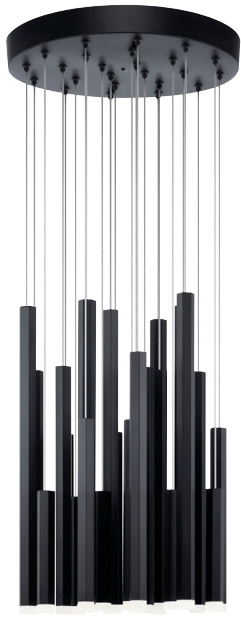

A | 84109

B | 84116

C | 84100
108" Wires

D | 84101

36" Wires (Shown Above)

E | 84099

SOHO

Black
Etched Acrylic

	MODEL	DESCRIPTION	LED K	DELIVERED LUMENS	DIMMABLE	DIMENSIONS	NOTES
A	84109	Mini Pendant LED	3000K	75	Yes	1.25"W x 7.75"H	---
B	84116	Cluster Pendant 24Lt LED	3000K	725	Yes	15"W x 18"H x 15"L	---
C	84100	Cluster Pendant 12Lt LED	3000K	525	Yes	8.25"W x 20"H	108" Wires
D	84101	Cluster Pendant 12Lt LED	3000K	525	Yes	8.25"W x 20"H	36" Wires
E	84099	Linear Chandelier 11Lt LED	3000K	1450	Yes	5"W x 18"H x 36"L	---